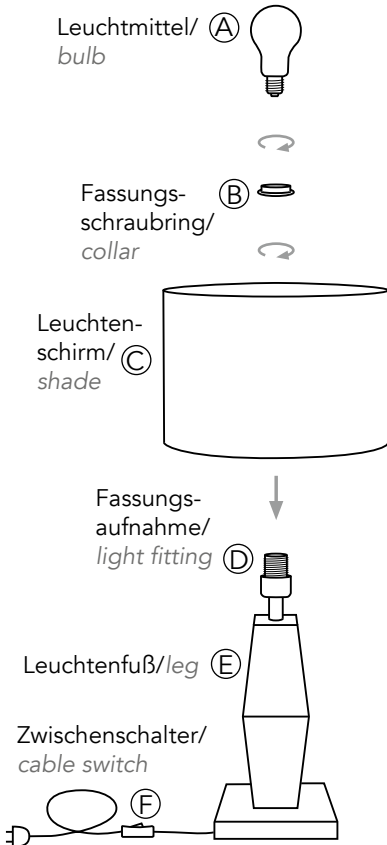

Bedienungsanleitung, Installations- und Montagehinweise:

1. Nehmen Sie den Leuchtenfuß (E) und den Schirm (C) aus der Verpackung.
2. Schrauben Sie den Fassungs-schraubring (B) von der Fassungsaufnahme (D) ab.
3. Stecken Sie den Schirm (C) auf das Gewinde der Fassungsaufnahme (D).
4. Schrauben Sie den Fassungs-schraubring (B) wieder auf die Fassungsaufnahme (D).
5. Zum Schluss schrauben Sie das Leuchtmittel (A) in die Fassungsaufnahme (D). Das Leuchtmittel ist nicht im Lieferumfang enthalten.
6. Zum An- und Ausschalten betätigen Sie den Zwischenschalter (F).

Bei weiteren Fragen wenden Sie sich an unseren HerzBlut-Kundenservice unter:

Tel. +49 (0) 2393 9191-31 oder per E-Mail an info@herzblut.eu.com.

Instruction and installation:

1. Take out the base (E) and the shade (C) from the packaging.
2. Unscrew the collar (B) from the light fitting (D).
3. Place the shade (C) on the light fitting (D).
4. Screw the collar (B) back onto the light fitting (D).
5. Screw the bulb (A) into the light fitting (D). The bulb is not included.
6. To switch the lamp on and off, use the switch on the cable (F).

If there are any questions please contact our HerzBlut customer service: call +49 (0) 2393 9191-31 or e-mail at info@herzblut.eu.com.

Äste, Haarrisse, Markstrahlen und Färbungen sind Zeichen der Natur. Diese Holzzeichnungen machen jede HerzBlut-Leuchte zu einem Unikat. Sie sind kein Grund zur Beanstandung. Verwenden Sie zur Pflege Ihrer HerzBlut-Leuchte nur das HerzBlut-Holzpflegeöl, geeignet für geölte Eiche und Nussbaum. Sie erhalten das HerzBlut-Holzpflegeöl über den Fachhandel. /

Vascular rays, branches, hairline cracks and colourings are signs for nature. These characteristics make each HerzBlut luminaire a unique object. They are no reason to complain. Only use HerzBlut wood care oil on this lamp. This can be obtained from your retail store.