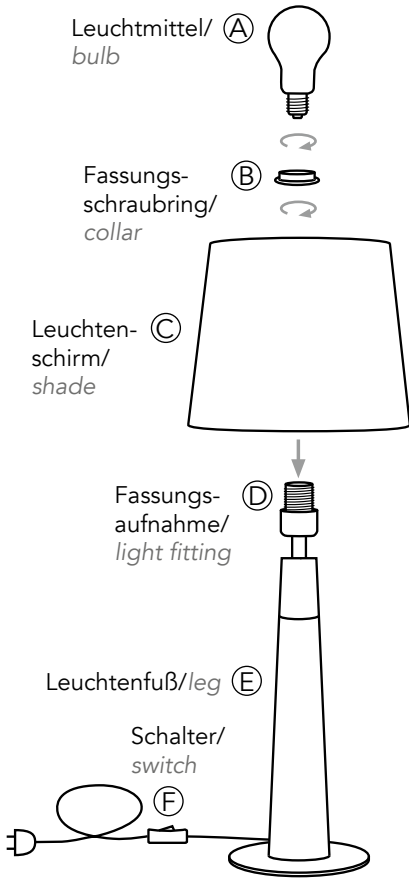

HERZBLUT

Installations- und Montagehinweise

*Installation manual for*

Conico 30650 / 30653 / 30655 / 30750 / 30753 /

30755 / 30850 / 30853 / 30855

[www.herzblut.eu.com](http://www.herzblut.eu.com)

## Installations- und Montagehinweise

1. Nehmen Sie den Leuchtenfuß (E) und den Schirm (C) aus der Verpackung.
2. Schrauben Sie den Fassungs-schraubring (B) von der Fassungsaufnahme (D) ab.
3. Stecken Sie den Schirm (C) auf das Gewinde der Fassungsaufnahme (D).
4. Schrauben Sie den Fassungs-schraubring (B) wieder auf die Fassungsaufnahme (D).
5. Zum Schluss schrauben Sie das Leuchtmittel (A) in die Fassungsaufnahme (D). Das Leuchtmittel ist nicht im Lieferumfang enthalten.
6. Zum An- und Ausschalten betätigen Sie den Schalter (F).

## Installation

1. Take out the base (E) and the shade (C) from the packaging.
2. Unscrew the collar (B) from the light fitting (D).
3. Place the shade (C) on the light fitting (D).
4. Screw the collar (B) back onto the light fitting (D).
5. Screw the bulb (A) into the light fitting (D). The bulb is not included.
6. To switch the lamp on and off, use the switch on the cable (F).